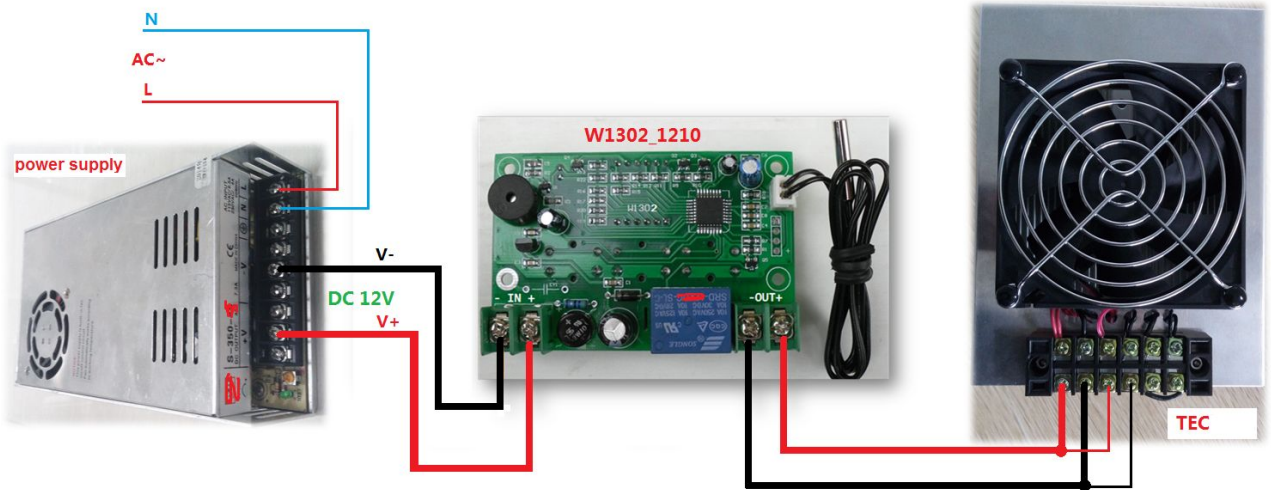

W1302_1210 Wiring Scheme

接线图

[产品型号/MODEL]

一、W1302_12 10 Wiring Scheme 接线图

Black Terminal wiring scheme 黑色端子接线图

Original Terminal wiring scheme 橙色端子接线图