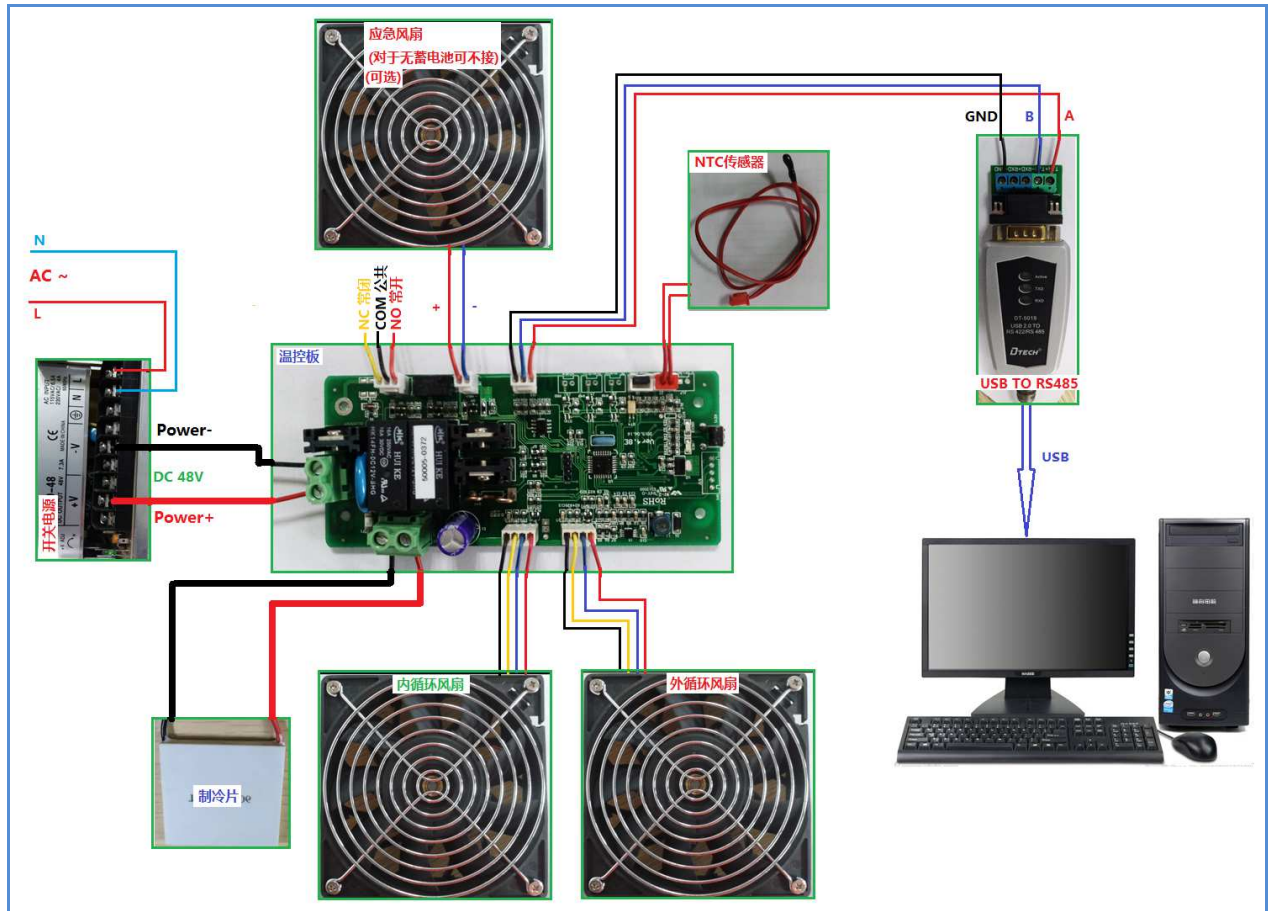

MW4808O34 温控系统接线图

[产品型号/MODEL]

一、MW4808O34 温控系统整机接线图

二、MW4808O34 温控系统接线图