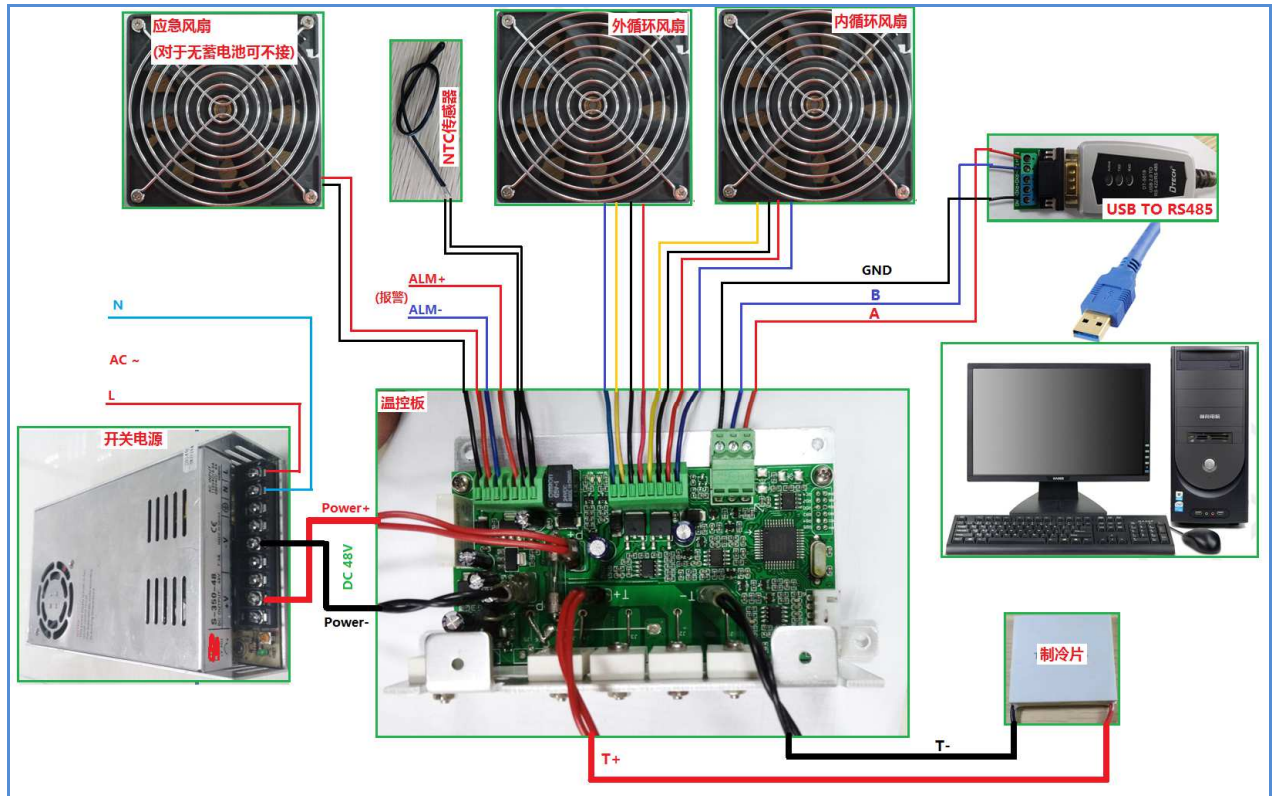

TM4810034 温控系统接线图

[产品型号/MODEL]

一、TM4810O34 温控系统整机接线图

二、TM4810O34 温控系统接线图