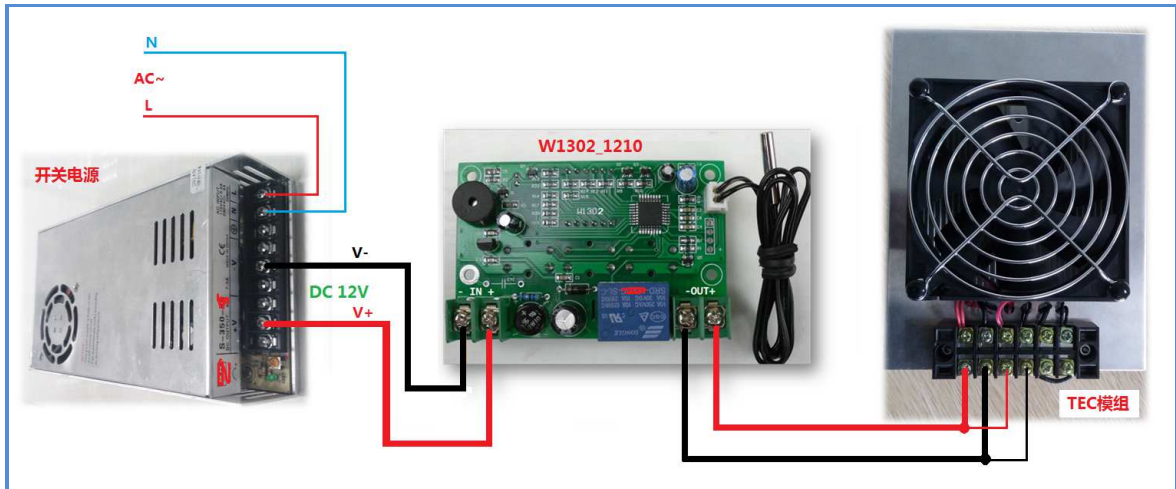

W1302_1210 接线图

[产品型号/MODEL]

一、W1302_1210 接线图
黑色端子接线图

橙色端子接线图