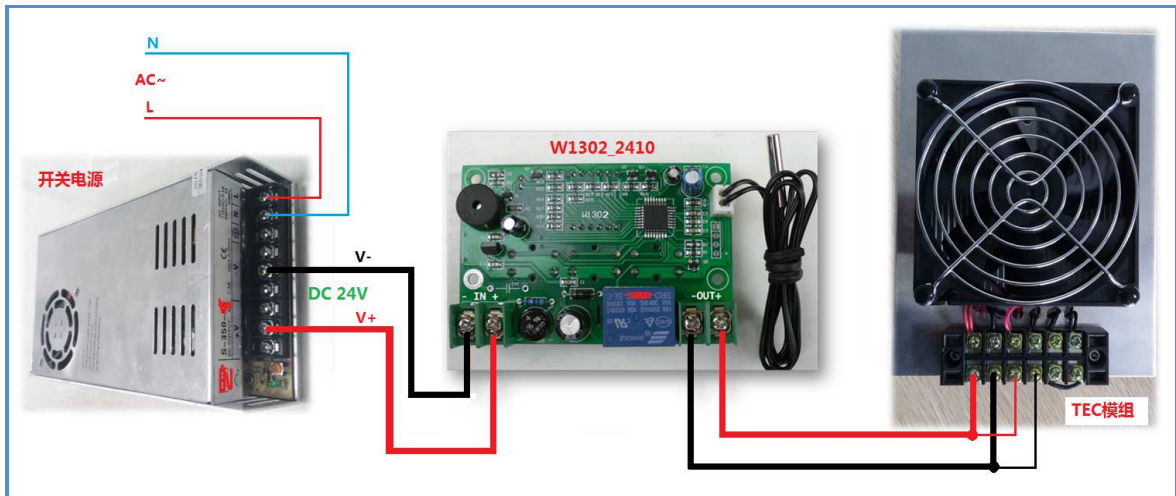

W1302_2410 接线图

[产品型号/MODEL]

一、W1302_2410 接线图
黑色端子接线图

橙色端子接线图